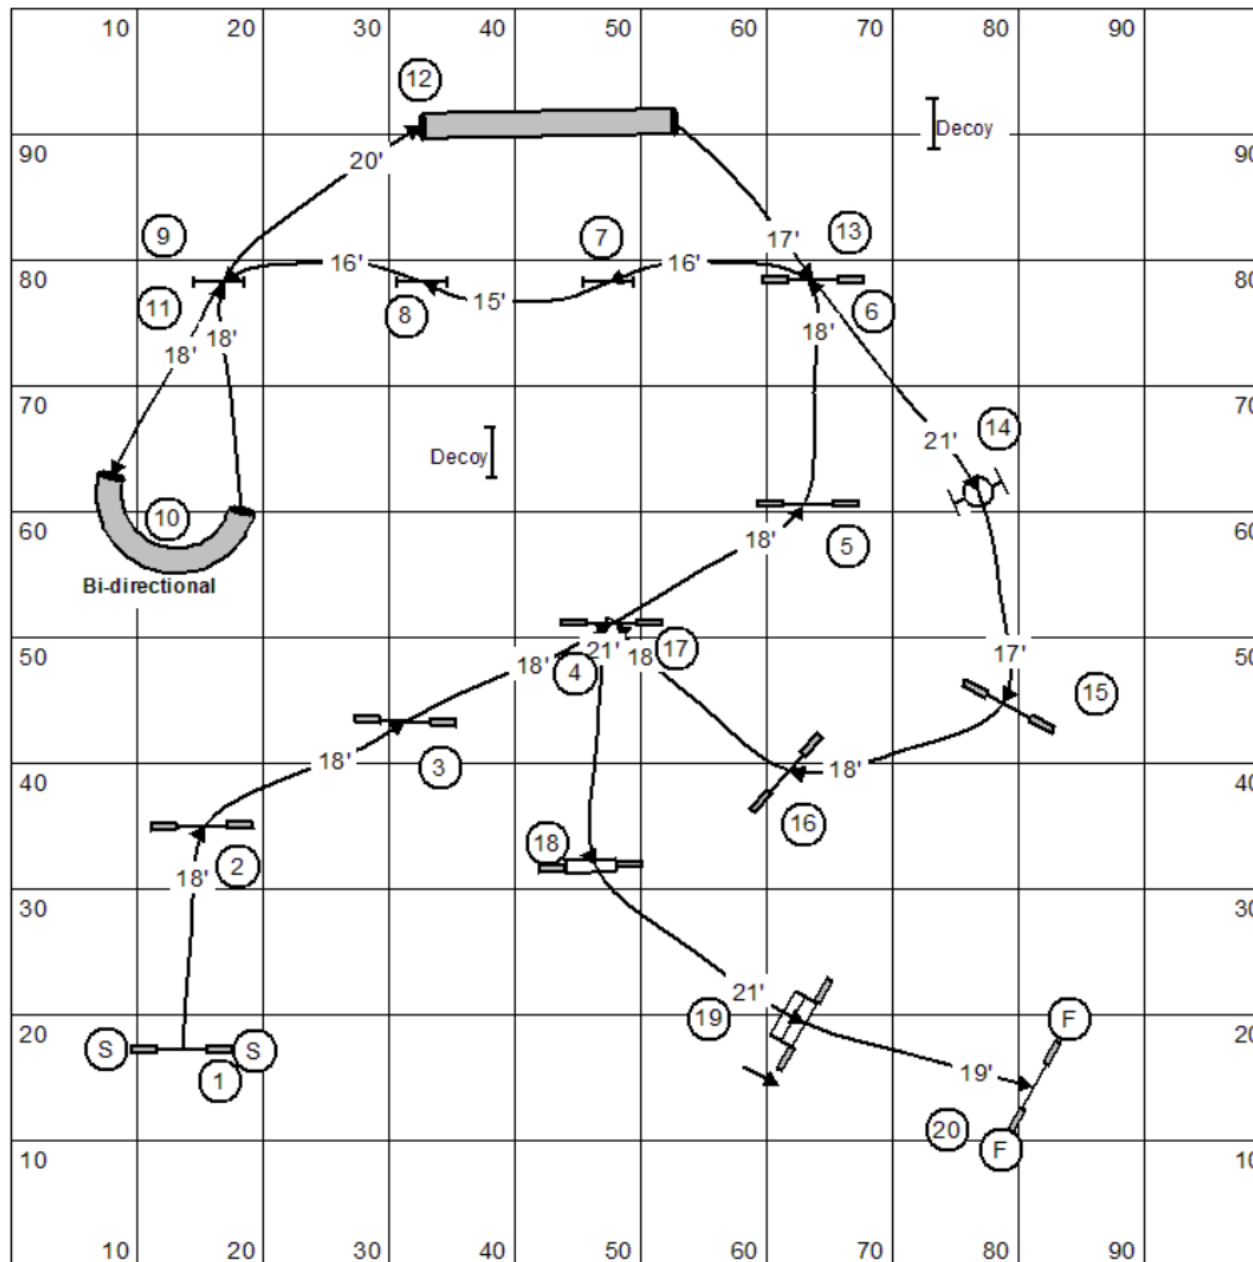

Open: @3.2 _____ Vet _____

Dockrill - Jumpers - 2015 Nationals

Mini - 3.8 Open - 4.2 Vets + 20%

Yards _____

Mini _____ Open _____

Vet Mini _____ Vet Open _____

Dionne Jumpers

AAC National 2015

Judged by _____

Designed by Claude Dionne

Approx.: 142 y Actual Course : _____ yards

Mini : 3,8 y/s _____ Open : 4,1 y/s _____

Mini vet. : _____ Open vet. : _____

Opening; 40 sec Closing gambler time; Open 18 sec Open vet; 22sec
 Mini; 20sec Mini vet; 24sec