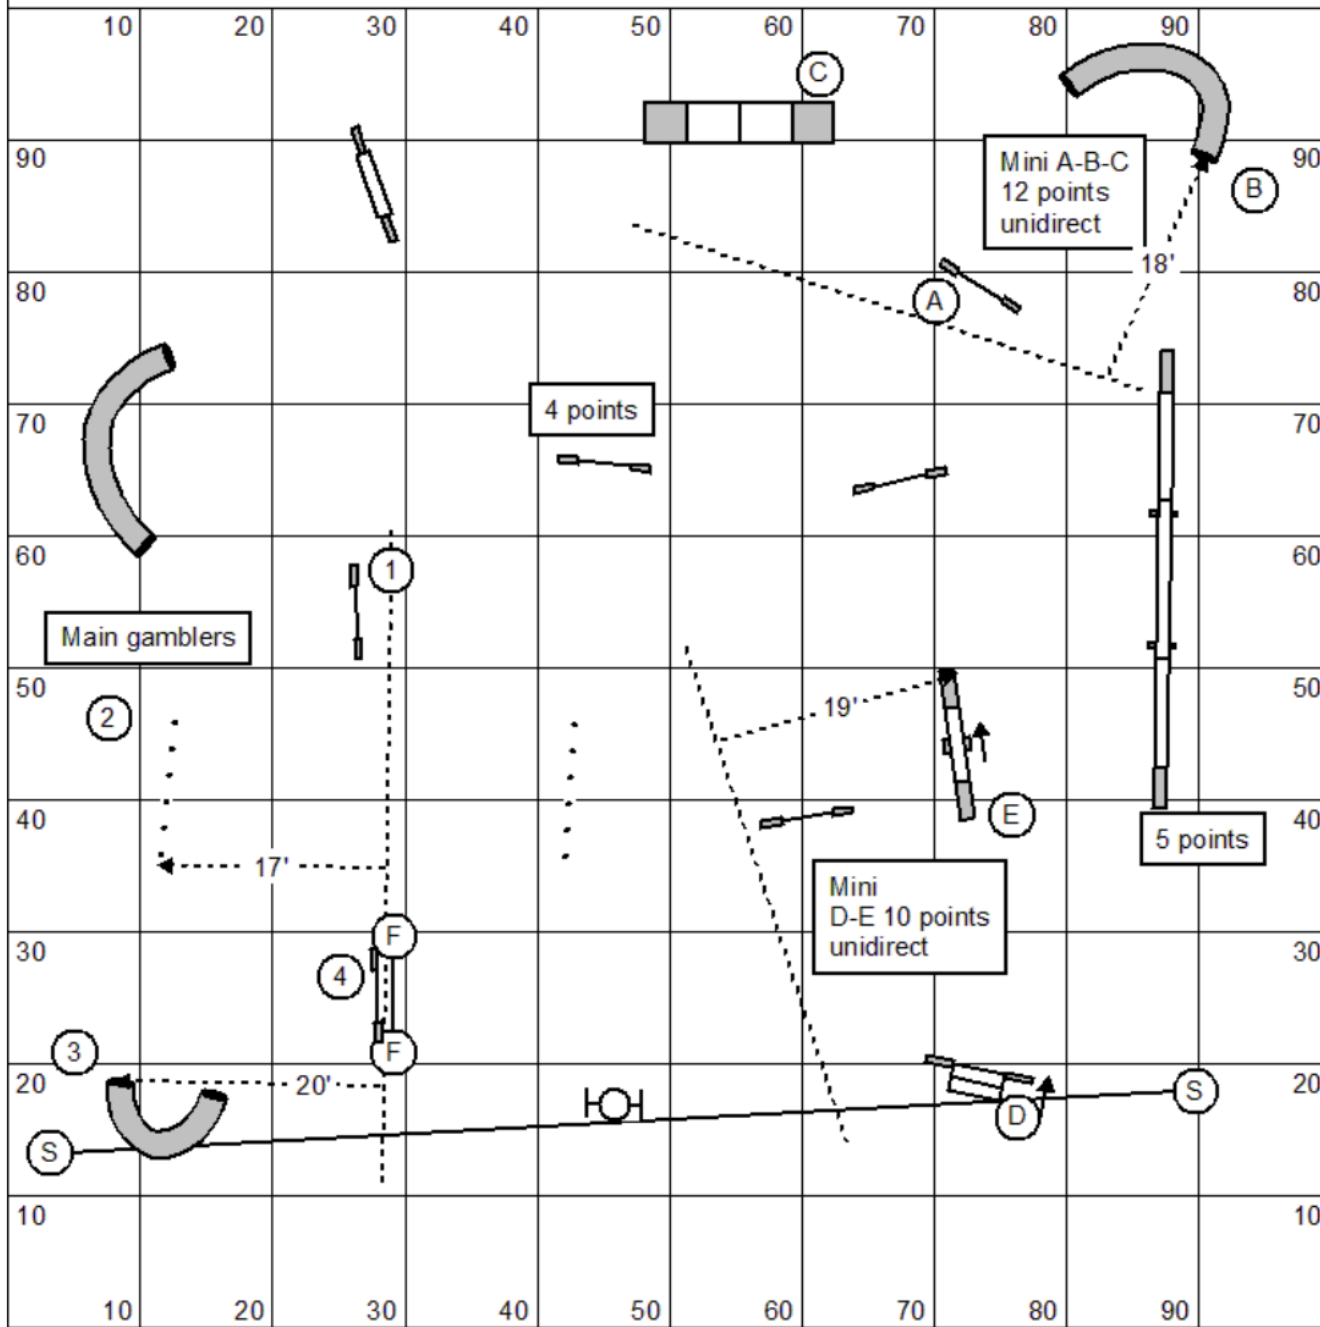

Judged by _____

Designed by Claude Dionne

Approx.: 142 y Actual Course : _____ yards

Mini : 3,8 y/s _____ Open : 4,1 y/s _____

Mini vet. : _____ Open vet. : _____

Opening; 40 sec Closing gambler time; Open 18 sec Open vet; 22sec
 Mini; 20sec Mini vet; 24sec