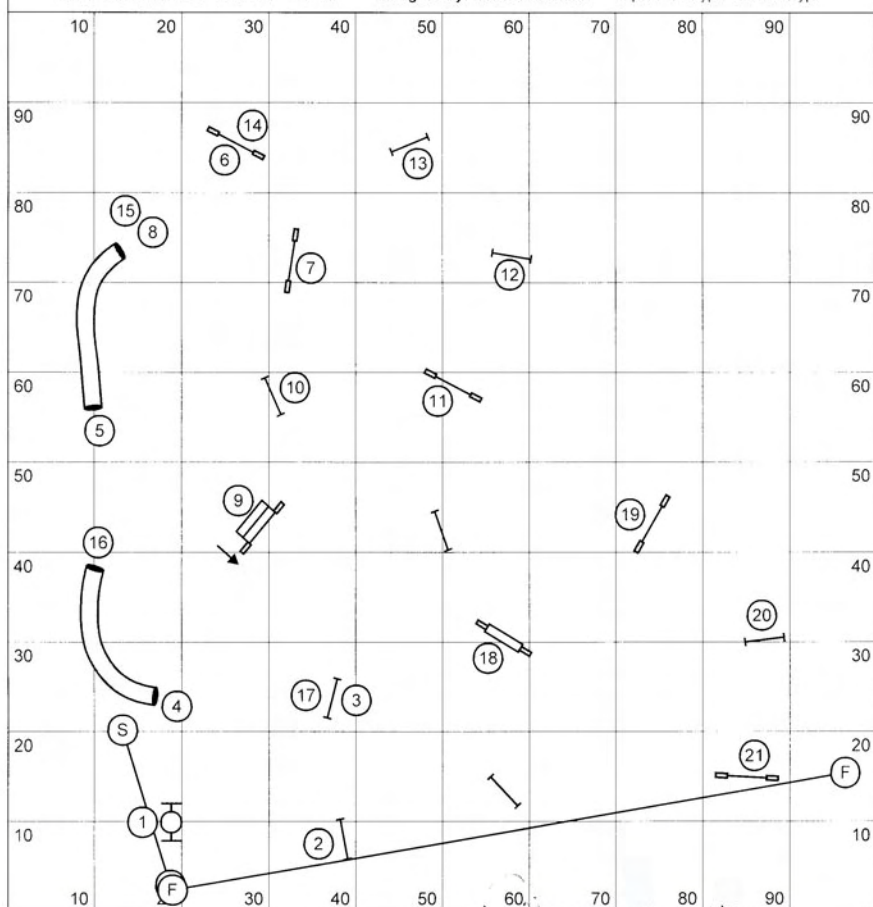

REGIONALS JUMPERS

Designed by: Isabelle Michaud

Open: 4:10 yps Mini: 3:70 yps

193 Yards
2011

Open = 47 sec
Open Vet = 56 sec

Mini = 52 sec
Mini Vet = 62 sec